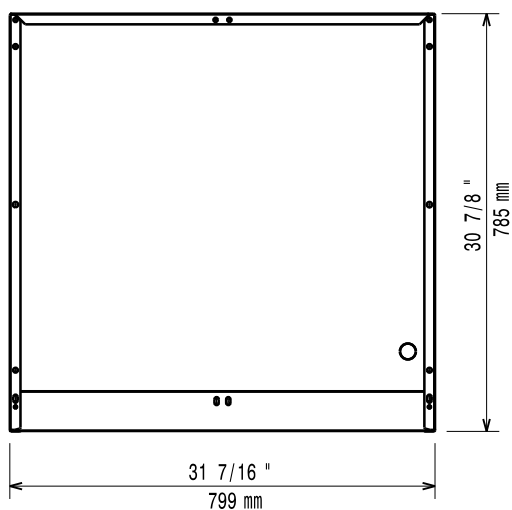

- Stödskena till underskåp för minskat antal ben/hjul, 800mm PNC 206367
- Stödskena till underskåp för minskat antal ben/hjul, 1200mm PNC 206368
- Stödskena till underskåp för minskat antal ben/hjul, 1600mm PNC 206369
- Stödskena till underskåp för minskat antal ben/hjul, 2000mm PNC 206370
- Ryggplåtar, 800mm PNC 206374
- Ryggplåtar, 1000mm PNC 206375
- Ryggplåtar, 1200mm PNC 206376
- 2 st sidopaneler höjd 700 djup 900mm PNC 216134

Front

Sida

Topp

**Viktig information**

Yttermått, bredd 391154 (E9BANH0000)	800 mm
Yttermått, djup	785 mm
Yttermått, höjd	600 mm
Nettovikt:	35 kg