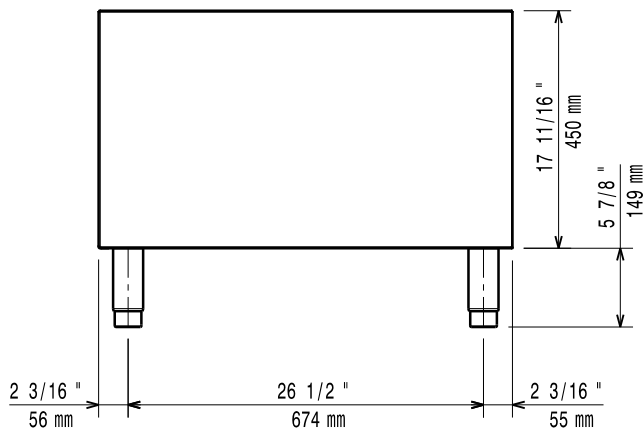

### Konstruktion

- I rostfritt stål med Scotch Brite-finish som uppfyller höga hygienstandarder.
- Stor arbetsyta med 930 mm djup.

Front

Sida

Topp

**Viktig information**

Yttermått, bredd 391154 (E9BANH0000)	800 mm
Yttermått, djup	785 mm
Yttermått, höjd	600 mm
Nettovikt:	35 kg