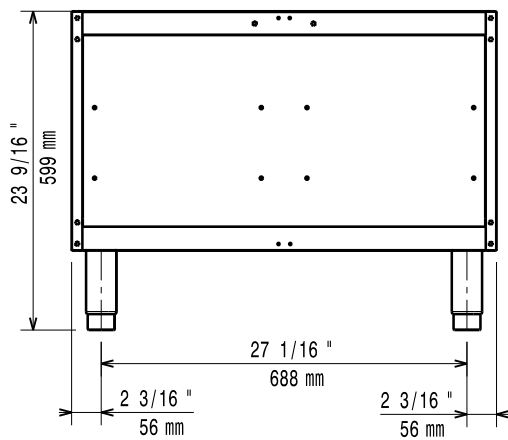

### Konstruktion

- I rostfritt stål med Scotch Brite-finish som uppfyller höga hygienstandarder.
- Stor arbetsyta med 930 mm djup.

Front

Sida

Topp

**Viktig information**

Yttermått, bredd 391154 (E9BANH0000)	800 mm
Yttermått, djup	785 mm
Yttermått, höjd	600 mm
Nettovikt:	35 kg